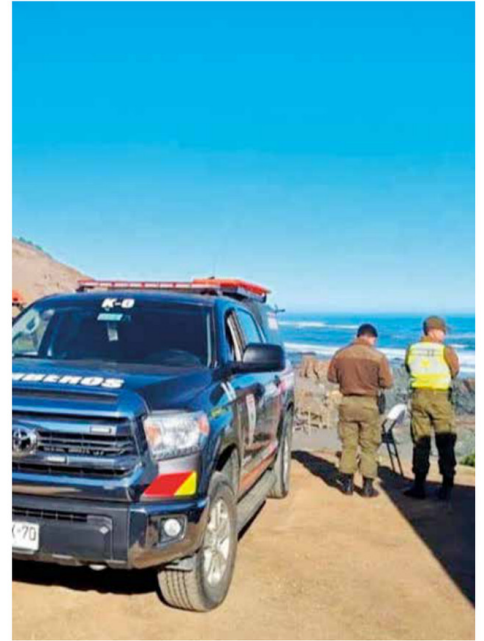

PERICIAS SE CONCENTRAN EN UN SECTOR ESPECÍFICO

Se cumplió una semana de búsqueda de pescador desaparecido

Organismos de emergencia siguen con diligencias en el sitio del suceso. | P7

JORNADA ESPECIAL DEL DÍA DE LA MADRE

Familias recordaron a sus mamás en el cementerio | P24

ENCARGADO DE EMERGENCIAS DE CURICÓ:

“Más de algún problema nos podemos llevar, ya que no se han hecho los trabajos que corresponden en los ríos” | P12 y 13

RICARDO WEBER FUENTES

EN LA GRANJA

Curicó Unido recibe hoy a San Marcos

| P15

PULMÓN VERDE

Inauguran importante bosque Miyawaki | P4

INTEGRA MAULE

Destacan a funcionarias por su compromiso | P4