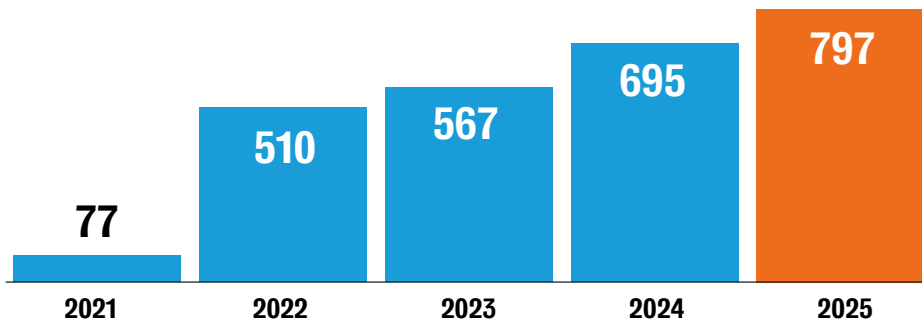

EXPLOSIVO AUMENTO DESDE EL AÑO 2022, TRAS PANDEMIA

Denuncias por casos de convivencia escolar en el Maule llegan a su peak durante 2025

En 2021 hubo solo 77 denuncias y el año pasado la cifra llegó a 797. | P3

Los números de la región

FUNDALURP CELEBRÓ ANIVERSARIO

Plaza de Armas de Talca se llenó de actividades y servicios oftalmológicos junto a diversas instituciones | P20

EDUARDO CORVALÁN MUÑOZ

DISTRITO 18

Redistribución de escaños del Servel deja con un diputado menos a Región del Maule | P6