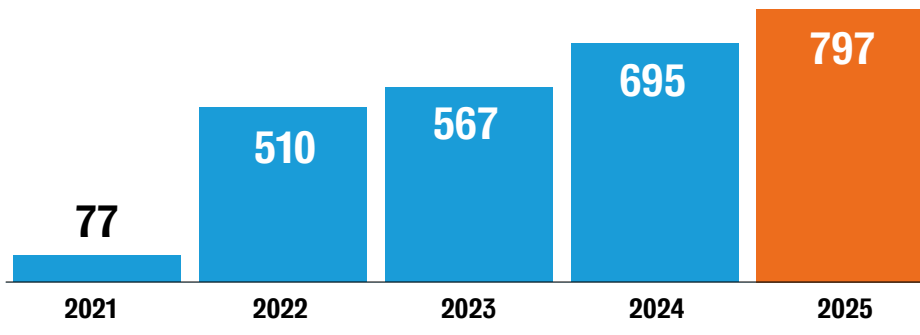

EXPLOSIVO AUMENTO DESDE EL AÑO 2022, TRAS PANDEMIA

Denuncias por casos de convivencia escolar en el Maule llegan a su peak durante 2025

En 2021 hubo solo 77 denuncias y el año pasado la cifra llegó a 797. | P3

Los números de la región

FUNDALURP CELEBRÓ ANIVERSARIO

Plaza de Armas de Talca se llenó de actividades y servicios oftalmológicos junto a diversas instituciones | P20

EDUARDO CORVALÁN MUÑOZ

DISTRITO 18

Redistribución de escaños del Servel deja con un diputado menos a Región del Maule | P6